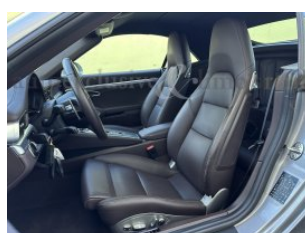

## Porsche 911 991 Cabrio 3.0 Carrera 4S auto

ILD1231

Cabrio	Anno: 2017	Prezzo: 122.500 euro	
Km: 34.921	Cilindrata: 2981	CV: 420	Alimentazione: Benzina
Colore: Argento GT Metallizzato		Interni: Pelle Naturale Espresso	

ACCESSORI: ARGENTO GT METALLIZZATO. CAPOTE MARRONE. PELLE NATURALE ESPRESSO. SEDILI SPORTIVI, REGOLABILI ELETTRICAMENTE A 14 VIE, CON PACCHETTO MEMORY. DISPOSITIVO AUTOMATICO ANTIABBAGLIANTE PER SPECCHIETTI RETROVISORI. PACCHETTO SPORT CHRONO. IMPIANTO DI SCARICO SPORTIVO. PORSCHE DOPPELKUPPLUNG (PDK). SEDILI RISCALDABILI. CERCHI DA 20" TURBO. TEMPOSTAT. SPECCHI ESTERNI SPORTDESIGN. SEDILI VENTILATI. FASCIA SCURA SUL PARABREZZA. RETE PORTAOGGETTI NEL VANO PIEDI LATO PASSEGGERO. PACCHETTO FUMATORI. FARI FULL LED INCLUSO PORSCHE DYNAMIC LIGHT SYSTEM PLUS. PACCHETTO LIGHT DESIGN. PARKASSIST CON TELECAMERA